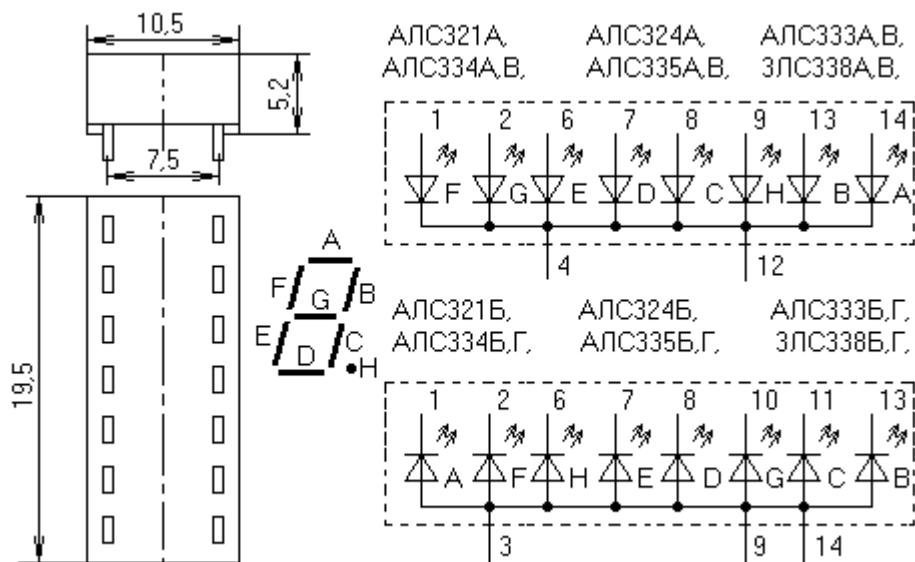

Индикаторы цифровые

Название	АЛС321Б1
Цвет свечения	желто-зел
Н,мм	7
М	1
Lmin,нм	550
Lmax,нм	573
Iv,мДж	0.12
при Iпр,мА	20
Uпр max(Uпр max имп),В	3.6
Uобр max(Uобр max имп),В	5
Iпр max(Iпр max имп),мА	25
Pрас max,мВт	720
T,С	-60...+70